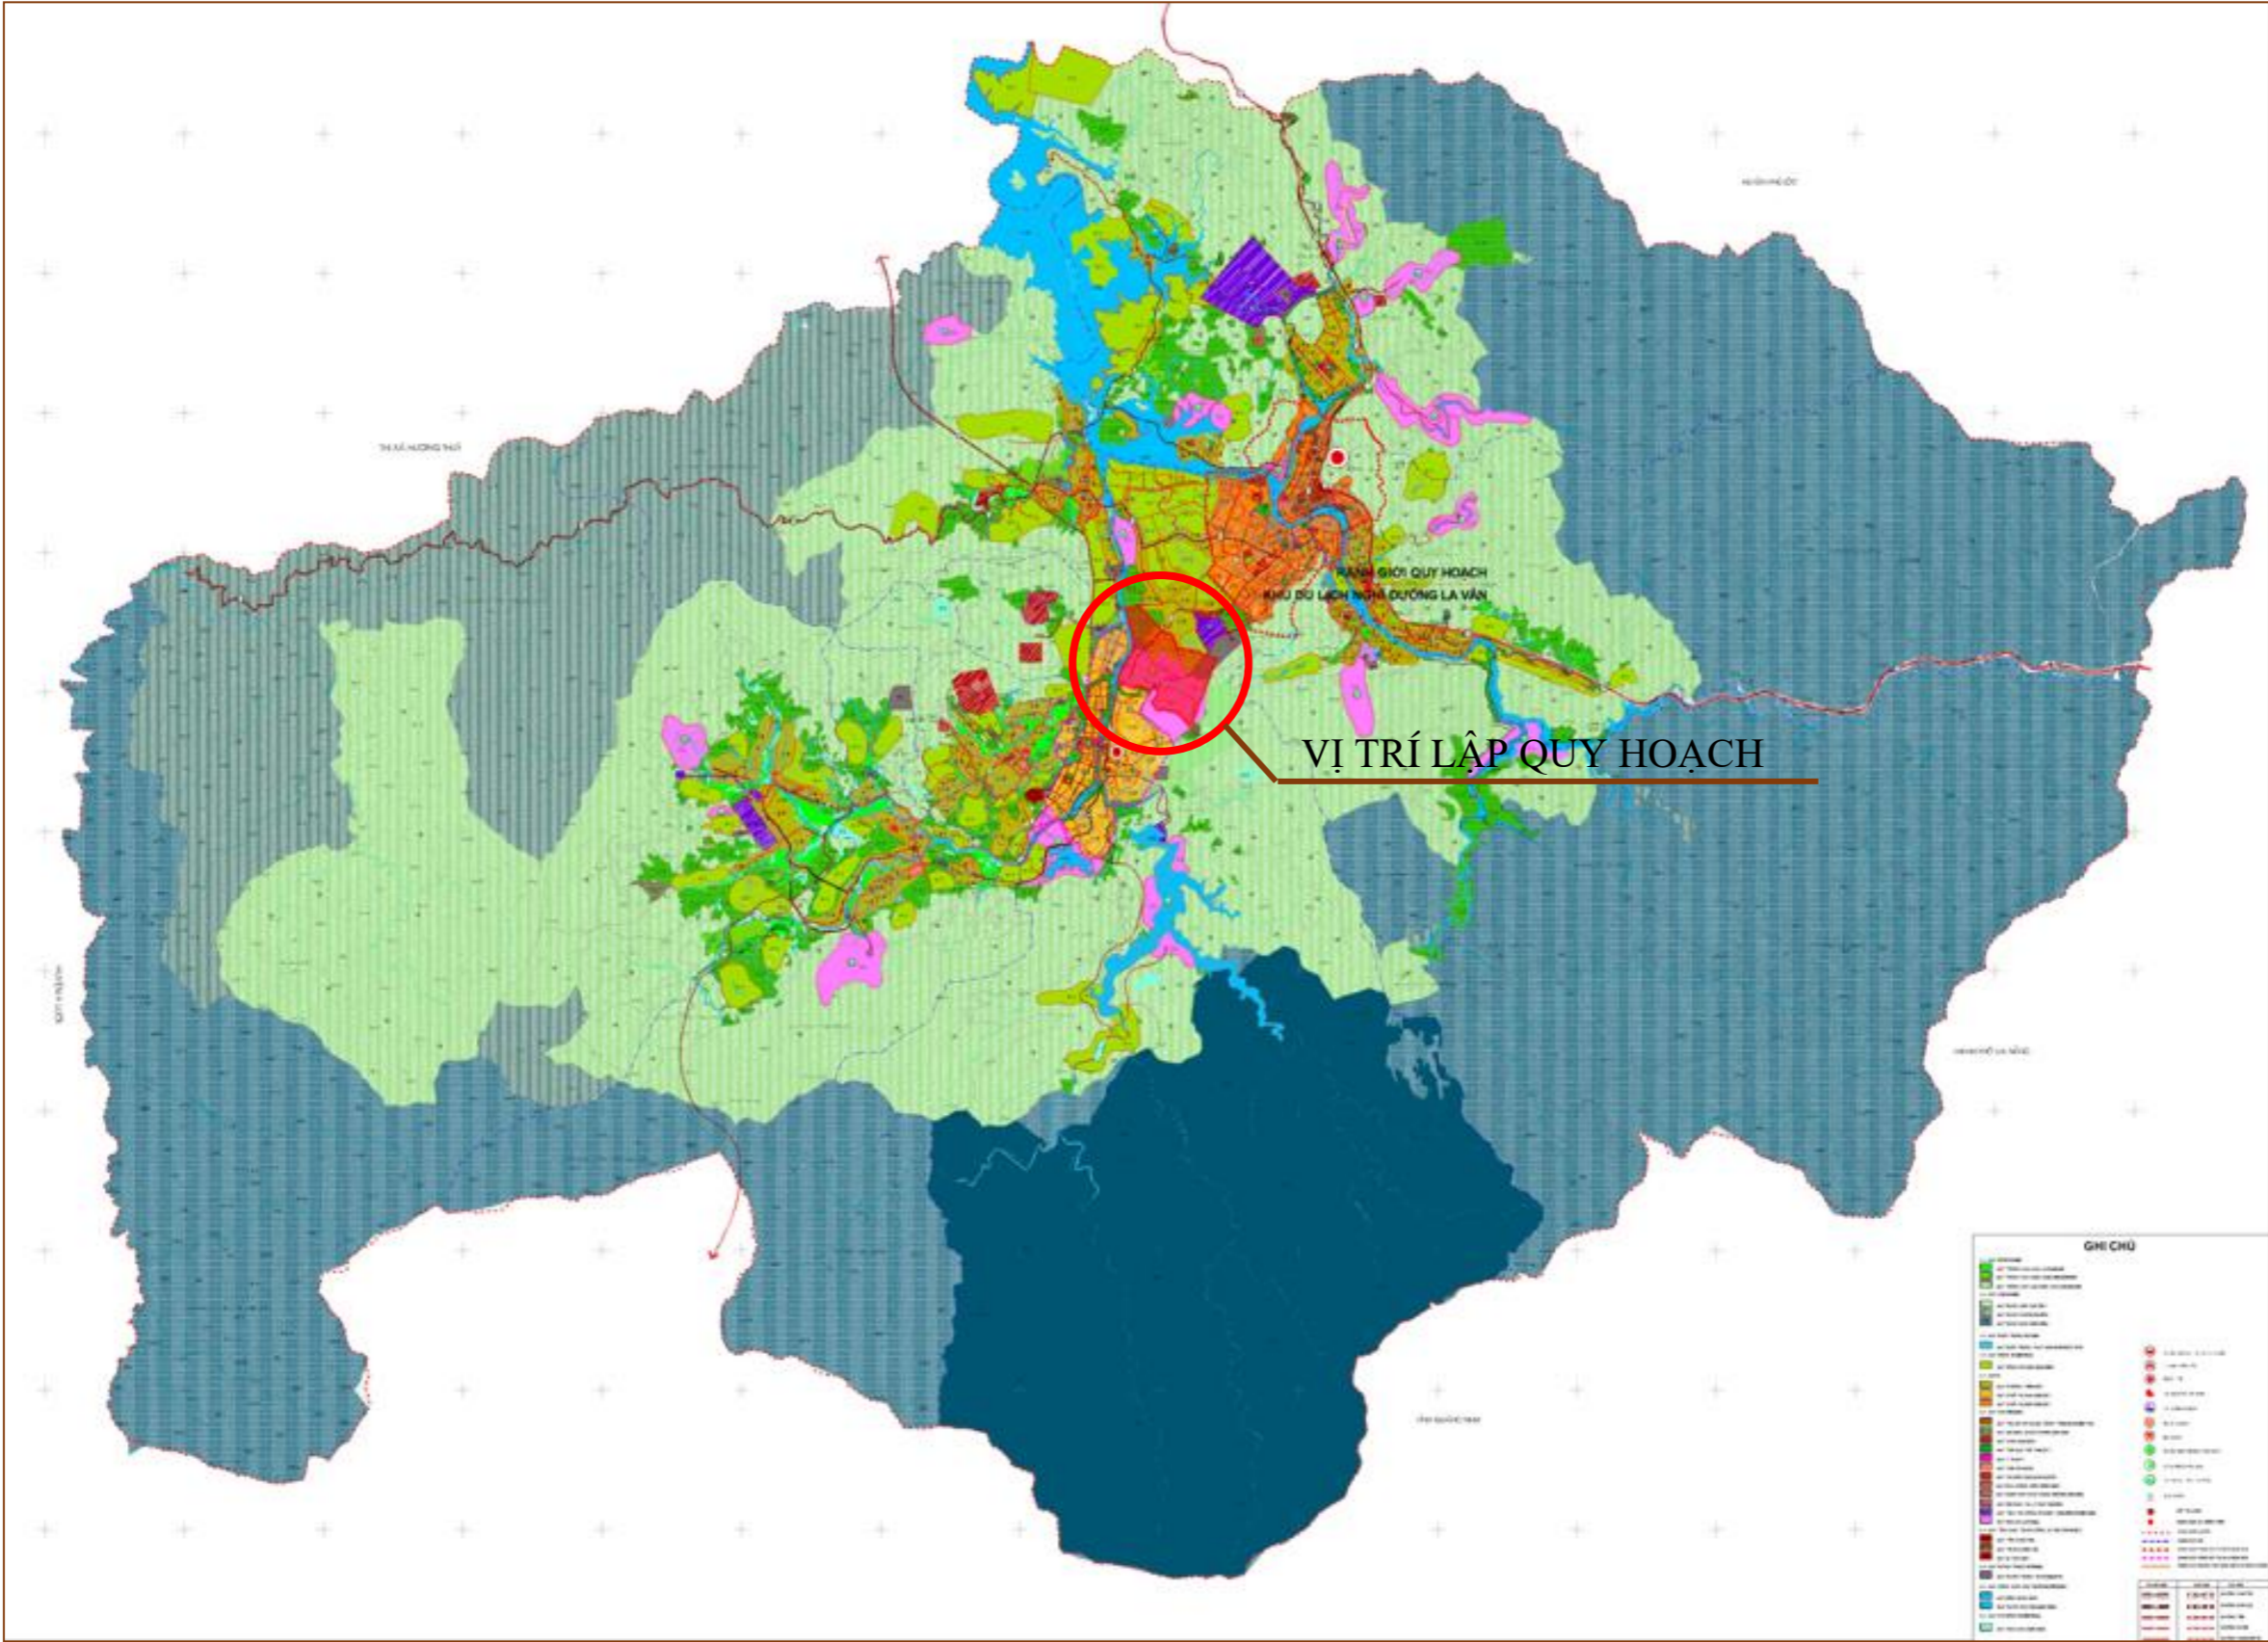

BẢN ĐỒ VỊ TRÍ LẬP QUY HOẠCH PHÂN KHU XÂY DỰNG KHU DU LỊCH SINH THÁI, NGHỈ DƯỠNG VÀ SÂN GOLF LA VÂN, HUYỆN NAM ĐÔNG

BẢN ĐỒ RANH GIỚI KHU VỰC LẬP QUY HOẠCH PHÂN KHU XÂY DỰNG KHU NGHỈ DU LỊCH SINH THÁI, NGHỈ DƯỠNG VÀ SÂN GOLF LA VÂN, HUYỆN NAM ĐÔNG